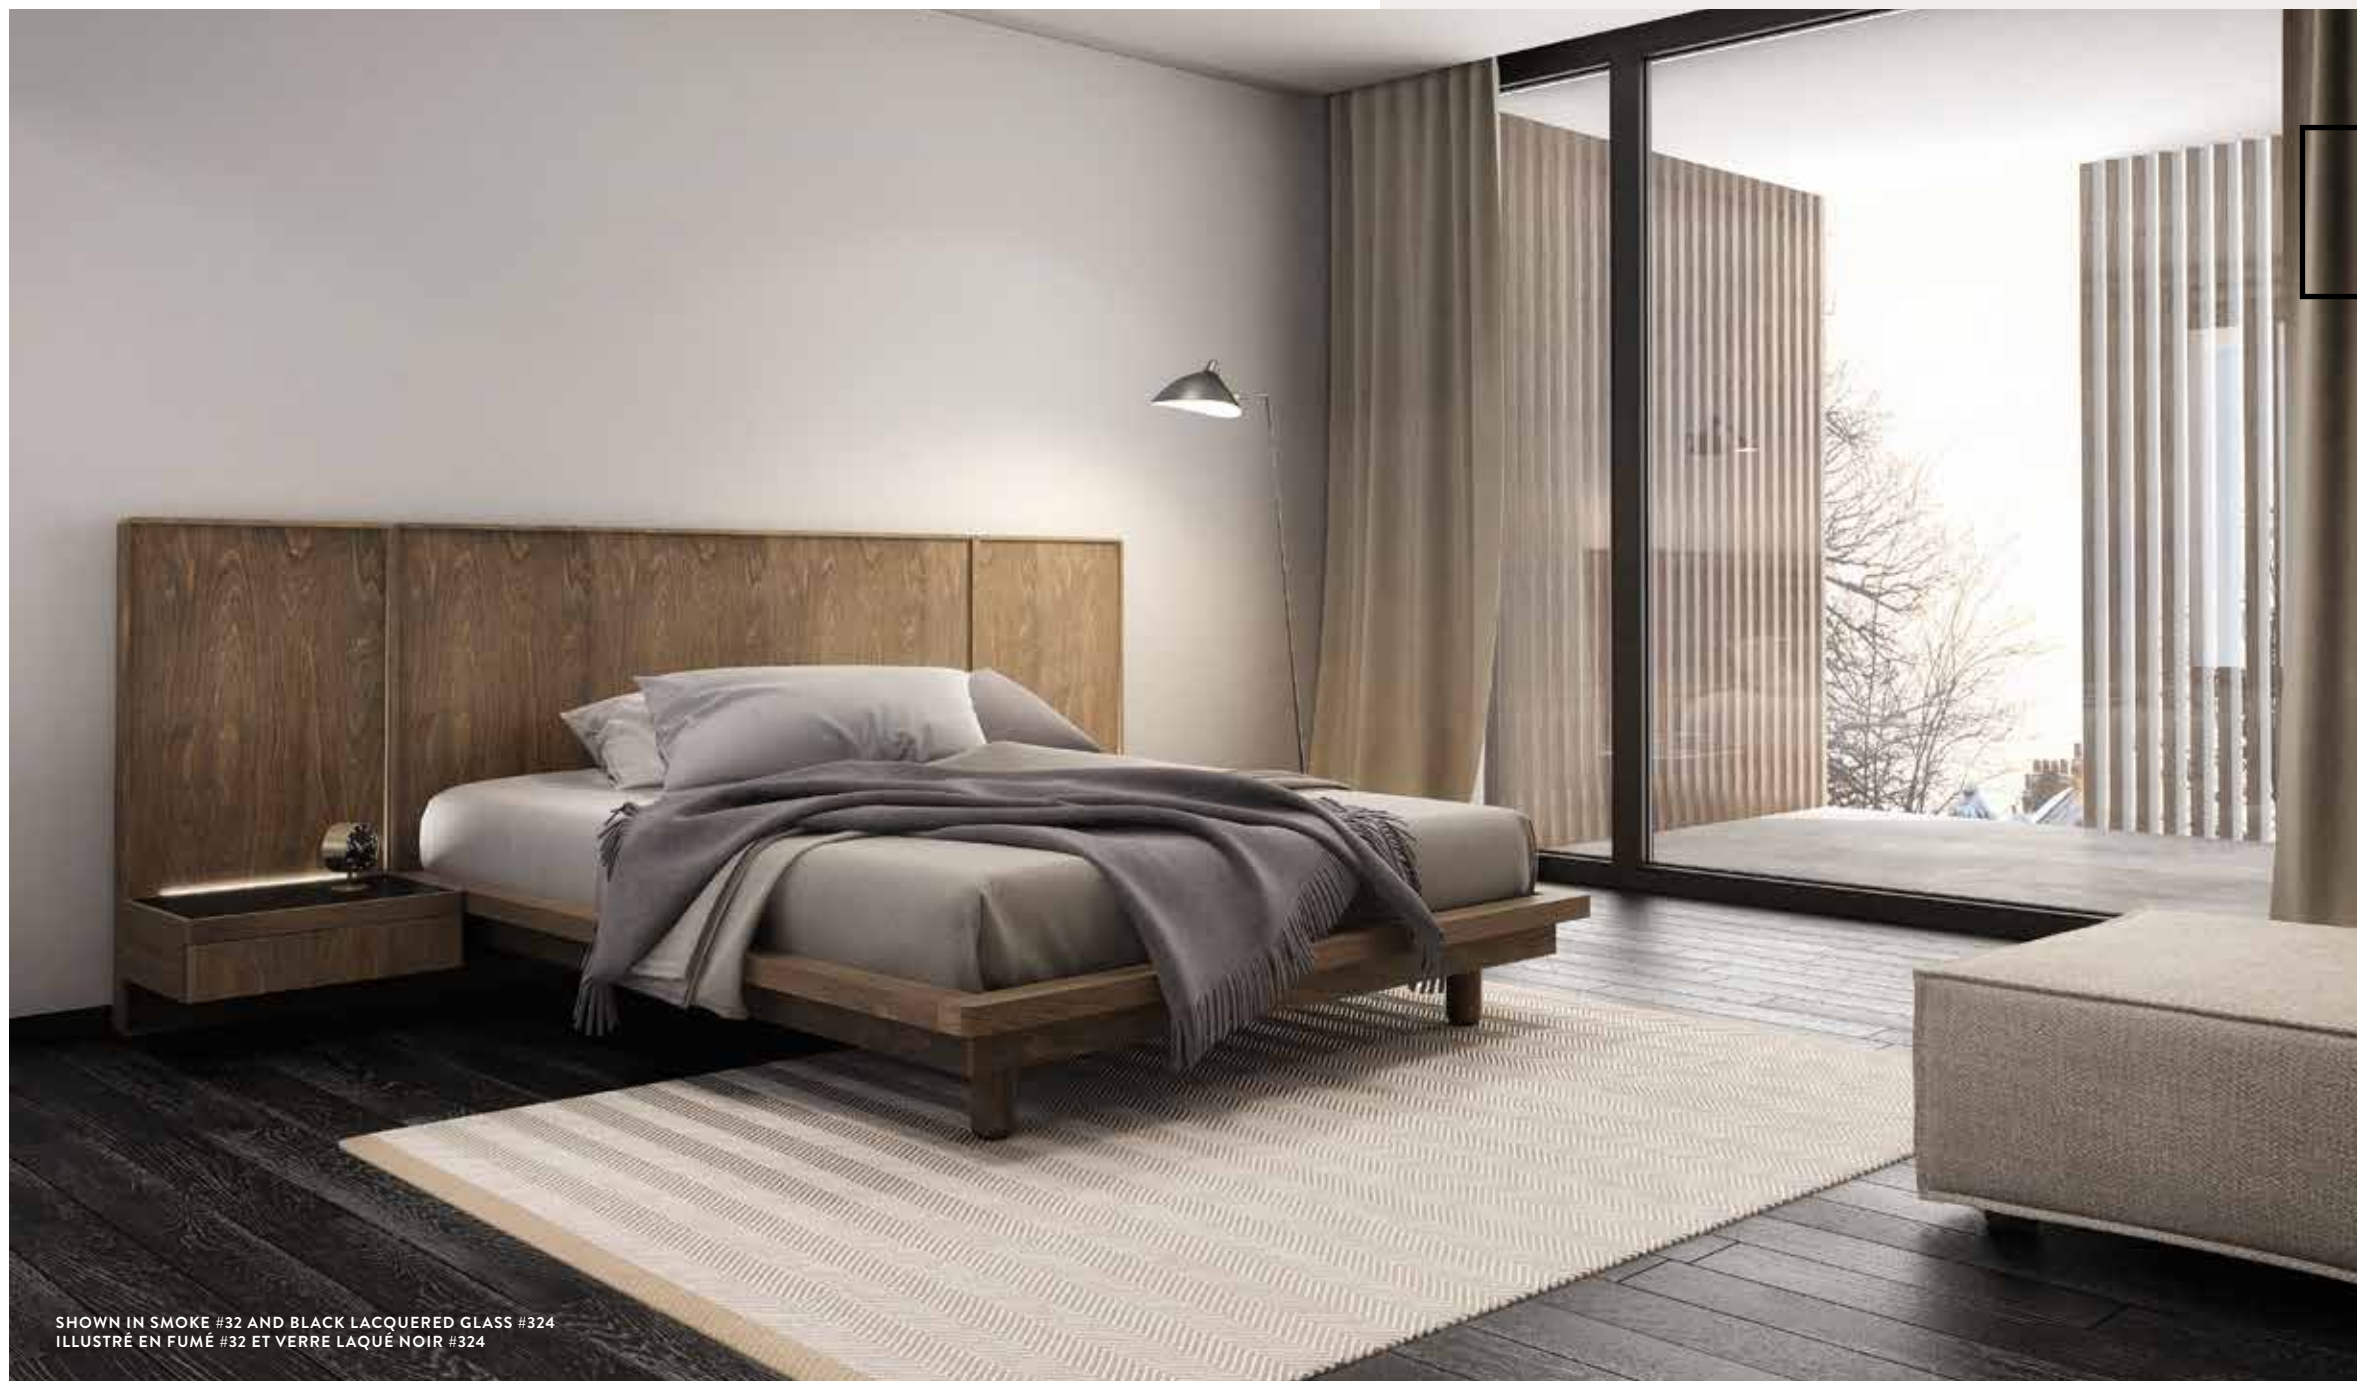

SHOWN IN SMOKE #32 AND BLACK LACQUERED GLASS #324
ILLUSTRÉ EN FUMÉ #32 ET VERRE LAQUÉ NOIR #324

SLEEPING

TWO MIRRORS COMPLETE THE SURFACE BEDROOM COLLECTION. THE FIRST IS A HORIZONTAL WALL-MOUNTED MIRROR. THE SECOND, A FLOOR MIRROR, STANDS OVER 6 FEET TALL. MADE OF BIRCH VENEER AND SOLID BIRCH, ALL SURFACE PIECES CAN BE CUSTOMIZED WITH ANY HUE FROM THE HUPPÉ RANGE OF STAINS. THE LACQUERED GLASS TOPS ARE ALSO AVAILABLE IN A VARIETY OF COLORS.

DEUX MIROIRS VIENNENT COMPLÉTER LA COLLECTION POUR CHAMBRE À COUCHER SURFACE. LE PREMIER – UN MIROIR HORIZONTAL – S'INSTALLE AU MUR. LE SECOND, FRANCHISSANT UNE HAUTEUR DE PLUS DE 6 PIEDS, PEUT TOUT SIMPLEMENT ÊTRE DÉPOSÉ AU SOL. FABRIQUÉS EN PLACAGE DE MERISIER ET EN MERISIER MASSIF, LES MEUBLES DE LA COLLECTION SURFACE PEUVENT ÊTRE PERSONNALISÉS AVEC N'IMPORTE QUELLE COULEUR DE TEINTURE DE LA GAMME HUPPÉ. LES DESSUS EN VERRE LAQUÉ SONT ÉGALEMENT OFFERTS EN PLUSIEURS TEINTES.